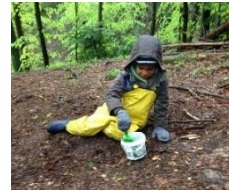

Waldspielgruppe

ein Spielplatz, der Natur für alle!

Im Wald gibt es keine Wände, keine Türen, kein festes Dach; dafür Raum zum entdecken, erkunden und mit allen Sinnen wahrnehmen. Auf Spielerische Weise entdecken wir den Wald, begegnen der Natur in all ihren vielseitigen Gewändern.

Der Leuchtende Herbst, der einlädt in einem weichen Blätterbett zu verweilen. Der erste Nebel der mit uns verstecken spielt und unsere Waldrutsche so richtig schnell werden lässt.

Der Winter verwandelt den Wald in eine weisse Zauberwelt. Wo Schneeschlösser entstehen und farbige Bilder aus dem Schnee leuchten, gemeinsam sausen wir den Hügel runter und kullern durch den Schnee.

Der Frühling der das erste grün spriessen lässt, an jedem Morgen können wir wieder neue Blüten und Blätter entdecken, bis sich das Blätterdach über uns ganz geschlossen hat.

Denn jetzt steht der Sommer vor der Tür, mal mit Sonne mal mit Regen. Bei Regen machen wir eine Matschsuppe, der Regentanz darf natürlich nicht fehlen und bei Sonnenschein entdecken wir den Bach und Spielen im Wald.